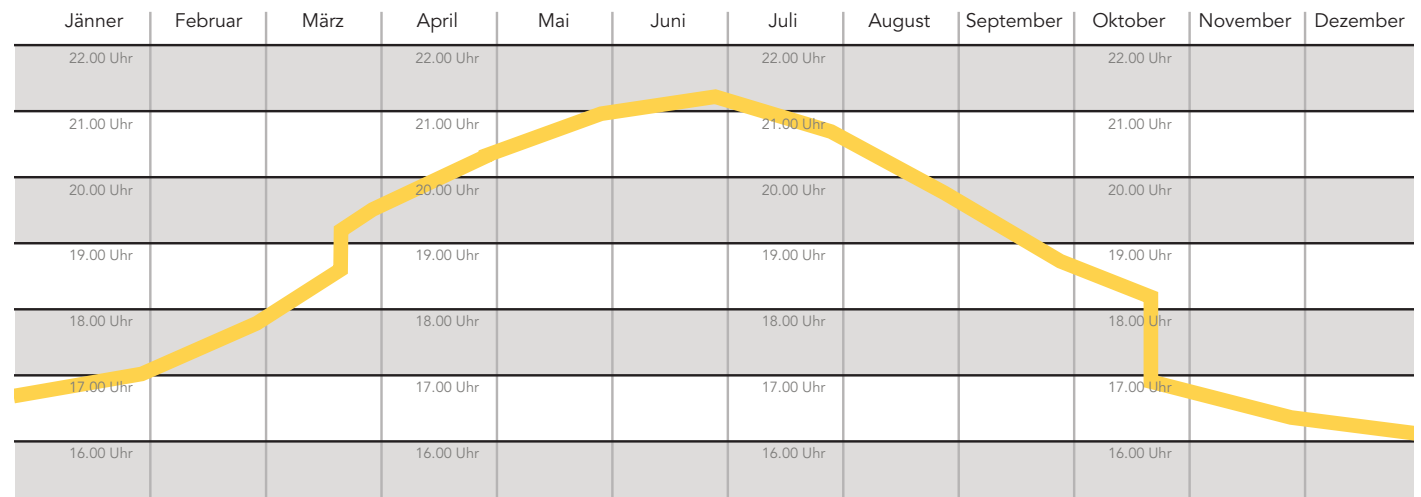

YELLOW FOG Olafur Eliasson

Intervention im öffentlichen Raum Intervention in public space

Entlang der Fassade der VERBUND-Zentrale Along the façade of the VERBUND headquarters

Am Hof 6a, 1010 Wien Vienna/Austria

www.verbund.com/sammlung

Zeiten Hours Yellow fog

YELLOW FOG ist eine permanente Intervention und täglich in der Abenddämmerung zu sehen. Die Beginnzeiten entnehmen Sie bitte der grafischen Darstellung. YELLOW FOG is a permanent intervention and can be seen daily at dusk. For exact hours please see visual depiction.